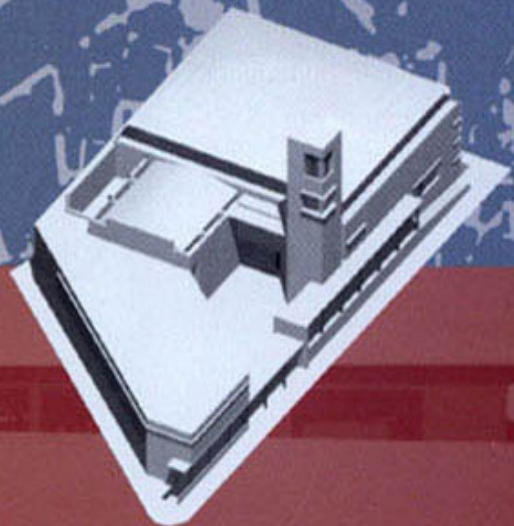

Parroquia
de
San
Josemaría
Escrivá

Un
Proyecto

En
Marcha

Una necesidad actual

“**L**A parroquia –ha escrito Juan Pablo II– sigue conservando y ejerciendo su misión indispensable y de gran actualidad en el ámbito pastoral y eclesial. Es capaz de ofrecer a los fieles un espacio para el ejercicio efectivo de la vida cristiana y es lugar también de auténtica humanización y socialización, tanto en un contexto de dispersión y anonimato, propio de las grandes ciudades modernas, como en zonas rurales con escasa población” (Carta Apostólica Postsinodal *Ecclesia in Europa*, n. 15). En este contexto, el arzobispado de Valencia erigió en octubre de 2002 la parroquia de San Josemaría Escrivá, en un área de expansión urbanística de la ciudad, en el barrio de Campanar, junto al hospital Arnau de Vilanova.

LA nueva parroquia de Campanar atenderá a varios miles de feligreses y es la primera parroquia en España dedicada a San Josemaría, canonizado en Roma el 6 de octubre de 2002. En abril de 2003 la parroquia inició sus celebraciones litúrgicas y actividades pastorales en la capilla del colegio Niño Jesús, de Valencia, cedida como sede provisional hasta que se construya el templo definitivo en un solar cercano de 3.200 metros cuadrados. La parroquia, que ha comenzado a construirse, podrá acoger hasta 600 feligreses y contará con instalaciones para el desarrollo de las tareas pastorales y asistenciales que ya se están realizando. El proyecto también incluye un centro anejo al templo con vivienda del párroco y del vicario, así como la zona de servicio correspondiente a la limpieza y atención de la iglesia.